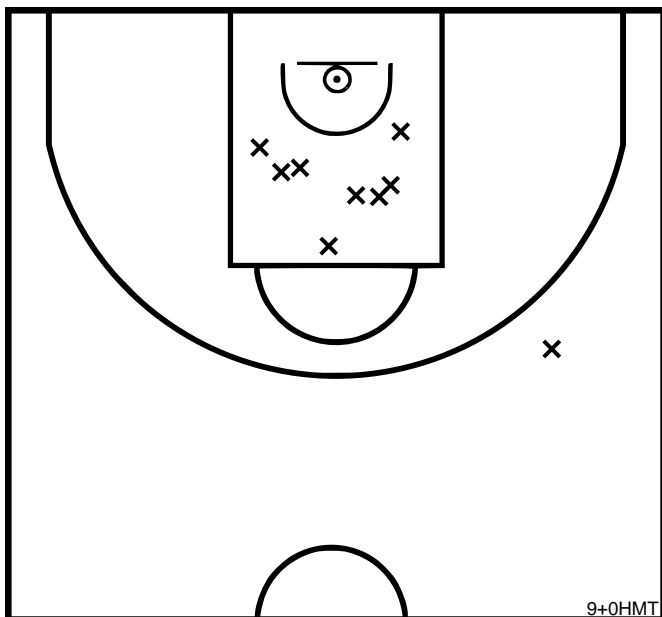

CHEVALIER F. - LA GUIDELOISE BASKET 2 (B)