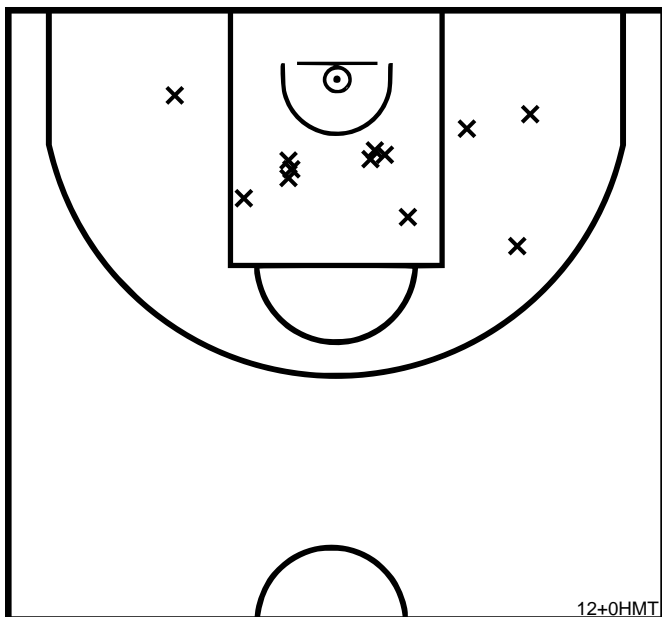

GRATON T. - MUZILLAC BC (A)