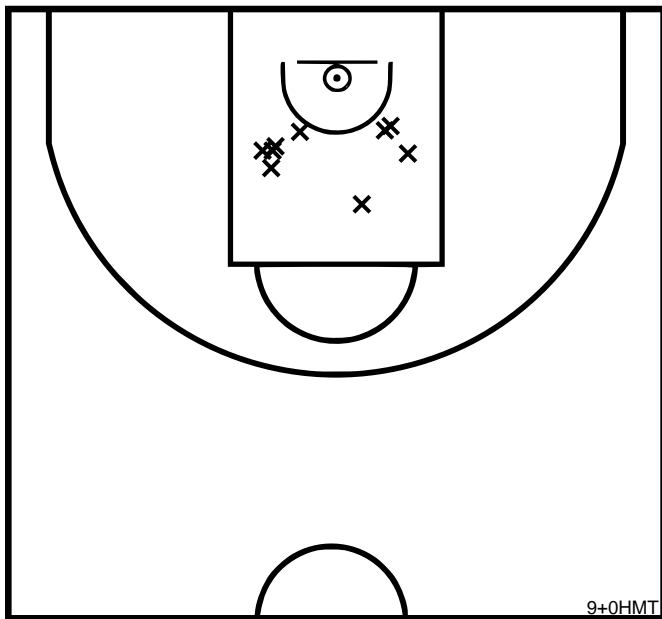

PÉRIODE 4

MUZILLAC BC 66 - 85 LA GUIDELOISE BASKET 2

Rencontre : 4359

Date : 10/02/18

Heure : 20:30

Arbitres : FOREST T., COUTAUD E.

ATTENTION : LES POSITIONS DE TIR N'ONT PAS ÉTÉ SIGNALÉES COMME FIABLES

BRIONNE G. - LA GUIDELOISE BASKET 2 (B)