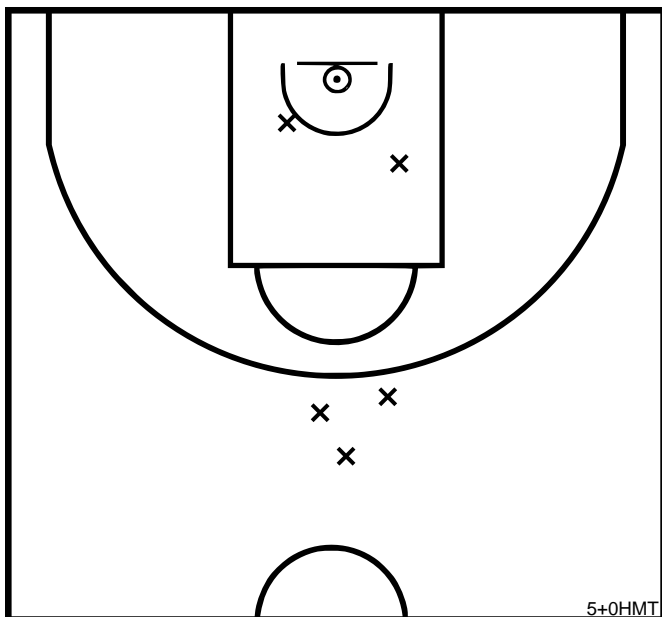

VITTOZ C. - LA GUIDELOISE BASKET 2 (B)