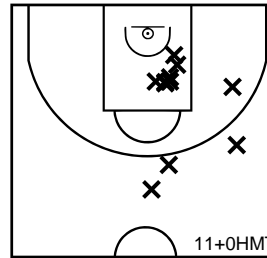

PROLONGATIONS

PÉRIODE 2

PÉRIODE 4

MUZILLAC BC 66 - 85 LA GUIDELOISE BASKET 2

Rencontre : 4359

Date : 10/02/18

Heure : 20:30

Arbitres : FOREST T., COUTAUD E.

ATTENTION : LES POSITIONS DE TIR N'ONT PAS ÉTÉ SIGNALÉES COMME FIABLES

EQUIPE LA GUIDELOISE BASKET 2 (B)

PÉRIODE 1

PÉRIODE 3

PROLONGATIONS

PÉRIODE 2

PÉRIODE 4

LE QUELLEC A. - LA GUIDELOISE BASKET 2 (B)