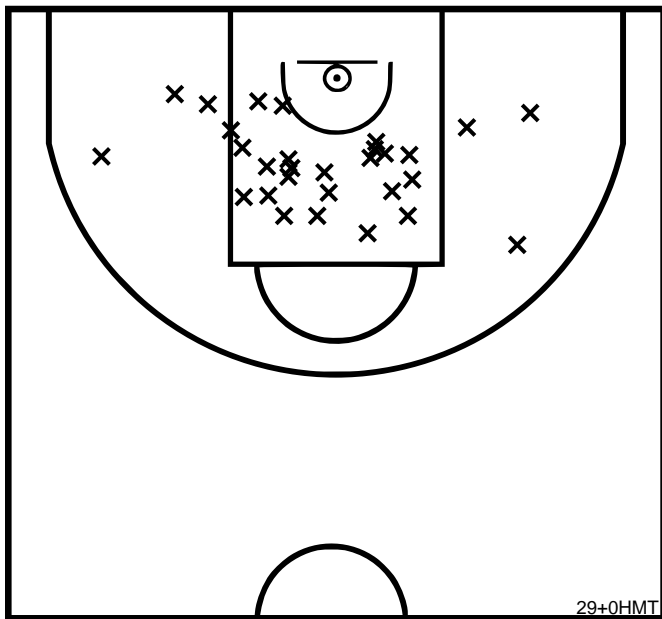

MUZILLAC BC 66 - 85 LA GUIDELOISE BASKET 2

Rencontre : 4359

Date : 10/02/18

Heure : 20:30

Arbitres : FOREST T., COUTAUD E.

ATTENTION : LES POSITIONS DE TIR N'ONT PAS ÉTÉ SIGNALÉES COMME FIABLES

EQUIPE MUZILLAC BC (A)