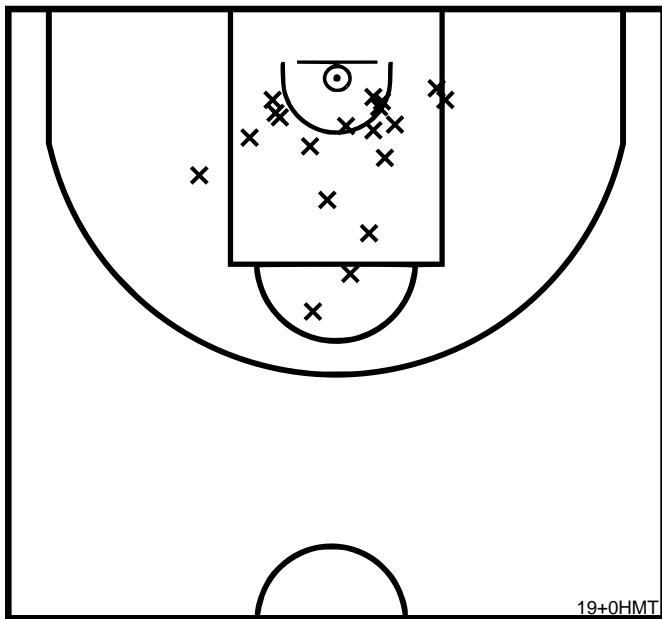

MUZILLAC BC 43 - 25 BC PLOERMEL 2

Rencontre : 1744

Date : 21/10/17

Heure : 16:00

Arbitres : GRATON T., BONAMY J.

ATTENTION : LES POSITIONS DE TIR N'ONT PAS ÉTÉ SIGNALÉES COMME FIABLES

EQUIPE MUZILLAC BC (A)