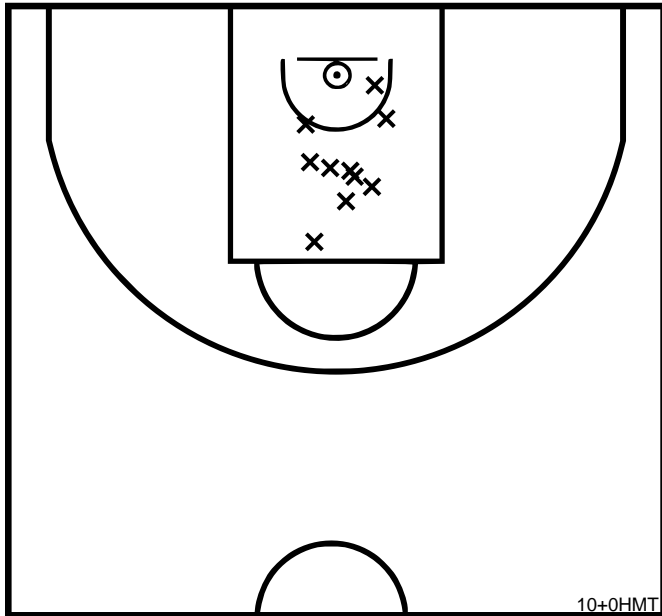

MUZILLAC BC 70 - 44 RB JOSSELIN 2

Rencontre : 238

Date : 14/10/17

Heure : 21:00

Arbitres : COUTAUD E.

ATTENTION : LES POSITIONS DE TIR N'ONT PAS ÉTÉ SIGNALÉES COMME FIABLES

HOUMADI S. - RB JOSSELIN 2 (B)

PÉRIODE 1