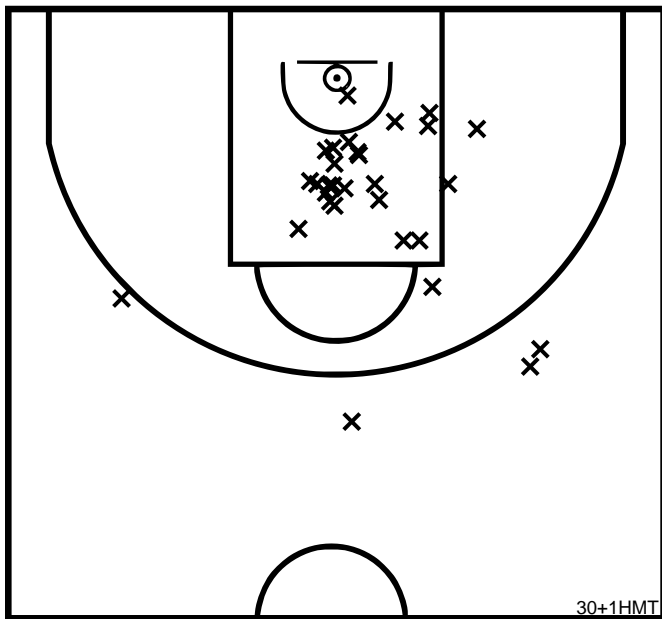

MUZILLAC BC 70 - 44 RB JOSSELIN 2

Rencontre : 238

Date : 14/10/17

Heure : 21:00

Arbitres : COUTAUD E.

ATTENTION : LES POSITIONS DE TIR N'ONT PAS ÉTÉ SIGNALÉES COMME FIABLES

EQUIPE MUZILLAC BC (A)

PÉRIODE 1