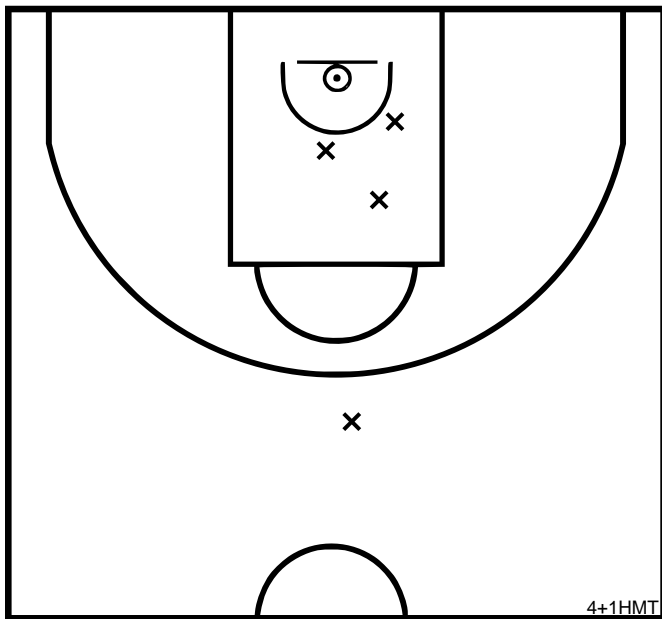

MUZILLAC BC 70 - 44 RB JOSSELIN 2

Rencontre : 238

Date : 14/10/17

Heure : 21:00

Arbitres : COUTAUD E.

ATTENTION : LES POSITIONS DE TIR N'ONT PAS ÉTÉ SIGNALÉES COMME FIABLES