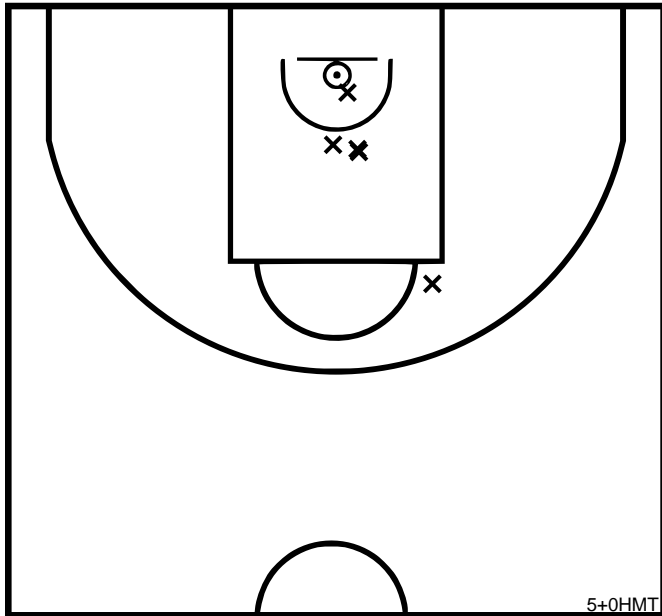

Date : 14/10/17

Heure : 21:00

Arbitres : COUTAUD E.

ATTENTION : LES POSITIONS DE TIR N'ONT PAS ÉTÉ SIGNALÉES COMME FIABLES

GUERIZEC G. - MUZILLAC BC (A)

PÉRIODE 1

PÉRIODE 3

PROLONGATIONS