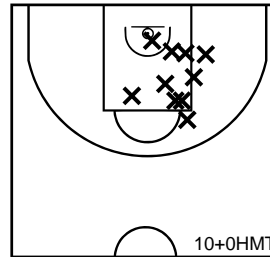

MUZILLAC BC 70 - 44 RB JOSSELIN 2

Rencontre : 238

Date : 14/10/17

Heure : 21:00

Arbitres : COUTAUD E.

ATTENTION : LES POSITIONS DE TIR N'ONT PAS ÉTÉ SIGNALÉES COMME FIABLES

EQUIPE MUZILLAC BC (A)

PÉRIODE 1

PÉRIODE 3

PROLONGATIONS

PÉRIODE 2

PÉRIODE 4

BONAMY J. - MUZILLAC BC (A)

PÉRIODE 1

PÉRIODE 3

PROLONGATIONS

PÉRIODE 2

PÉRIODE 4