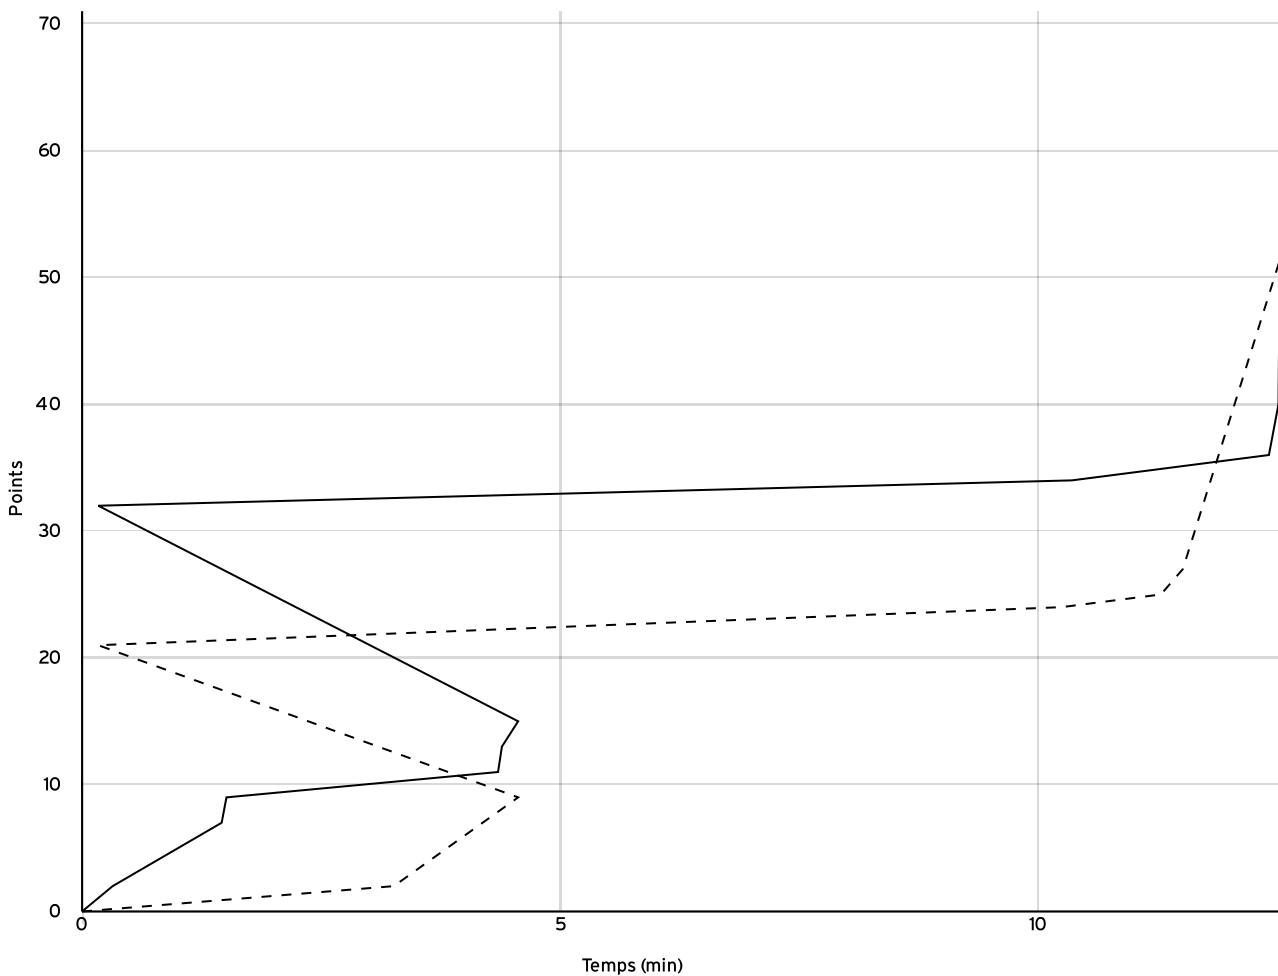

#### VISITEURS

N° Maillot	NOM Prénom	5 de départ	Tps de jeu	Nb Pts Marqués	Nb Tirs Réussis	3 Pts Réussis	2 Int Réussis	2 Ext Réussis	LF Réussis	Ftes Com
4	WACHTHAUSEN, Gaspard	×	07:51	2	1	0	1	0	0	1
5	MOUSTER, Martin	×	03:12	9	1	0	1	0	7	0
6	GUYON, Marius	×	07:34	2	1	0	1	0	0	1
7	CHAMPALLE, Titouan		0-2:0-27	16	8	0	8	0	0	0
8	ROCHER, Eliot	×	03:12	4	2	0	2	0	0	2
10	GICQUEL-AYOUL, Thibault		02:55	4	1	1	0	0	1	0
11	GOMEZ, Bruno		0-2:0-44	3	1	0	1	0	1	0
13	PELLETIER, Victor	×	03:12	12	5	1	3	1	1	2
Total Équipe			24:45	52	20	2	17	1	10	6
Total Banc				23	10	1	9	0	2	0
Total 5 de Départ				29	10	1	8	1	8	6
Total 1ère Mi-temps				21	0	0	0	0	0	4
Total 2ème Mi-temps				31	0	0	0	0	0	2
Total Prolongation				0	0	0	0	0	0	0
Entraîneur			MOUSTER							0

Départemental  
 masculin U15 -  
 Division 2  
 DMU15-2

Rencontre N° 712 Date 27/11/21 Heure 17:45 Lieu THEIX  
 Poule C 1<sup>er</sup> arbitre LEPRETRE A 2<sup>e</sup> arbitre LAMOUREUX 3<sup>e</sup> arbitre F

DONNÉES ET RATIOS

Données	LOCAUX	VISITEURS
Avantage maximum	22	0
Série maximum	9	7
Points du banc	27	23
Égalités		0
Durée de l'avantage	17:05	00:00

PROGRESSION DU SCORE

LOCAUX

VISITEURS