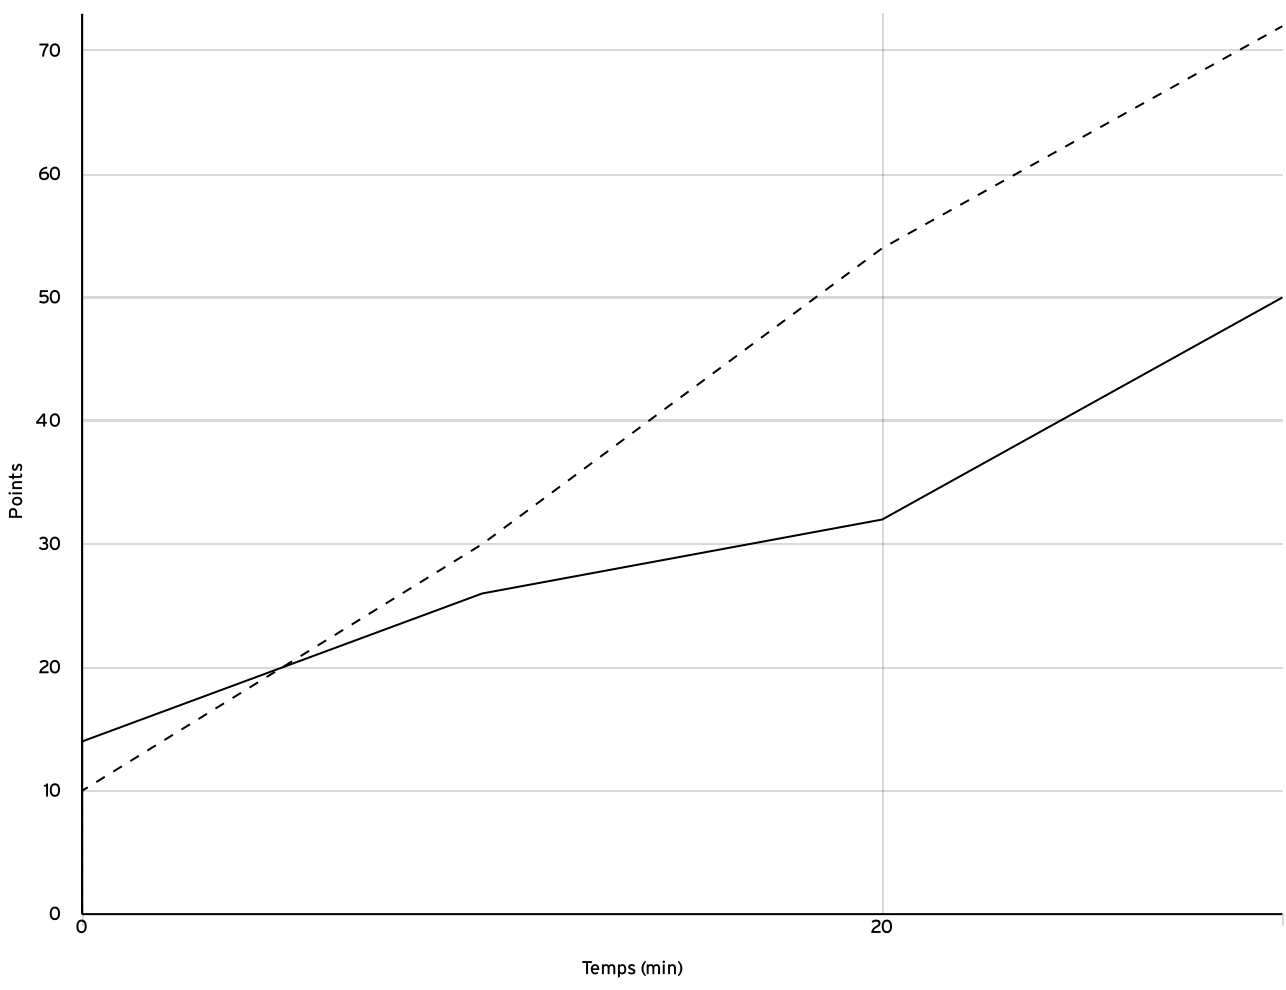

VISITEURS

N° Maillot	NOM Prénom	5 de départ	Tps de jeu	Nb Pts Marqués	Nb Tirs Réussis	3 Pts Réussis	2 Int Réussis	2 Ext Réussis	LF Réussis	Ftes Com
4	GOURAUD, Lisa	×		18	7	0	6	1	4	1
5	LE BOUCHER, Lilas	×		8	4	0	4	0	0	2
6	THIERCY, Tiffany	×		8	4	0	3	1	0	1
8	ETRILLARD, Camille	×		12	6	0	4	2	0	3
11	CRUSSON, Noriane	×		6	3	0	3	0	0	4
12	LENGLET, Lilou	×		20	10	0	8	2	0	2
Total Équipe			00:00	72	34	0	28	6	4	13
Total Banc				0	0	0	0	0	0	0
Total 5 de Départ				72	34	0	28	6	4	13
Total 1ère Mi-temps				30	0	0	0	0	0	9
Total 2ème Mi-temps				42	0	0	0	0	0	4
Total Prolongation				0	0	0	0	0	0	0
Entraîneur			LE BARILLEC							0

Départemental féminin U18 - Division 3 DFU18-3	Rencontre N° 554	Date 27/11/21	Heure 18:15	Lieu MUZILLAC
	Poule E	1 ^{er} arbitre LEBRETON P	2 ^e arbitre TROHEL S	3 ^e arbitre

DONNÉES ET RATIOS

Données	LOCAUX	VISITEURS
Avantage maximum	6	24
Série maximum	8	8
Points du banc	10	0
Égalités		8
Durée de l'avantage	10:00	30:00

PROGRESSION DU SCORE

LOCAUX

VISITEURS